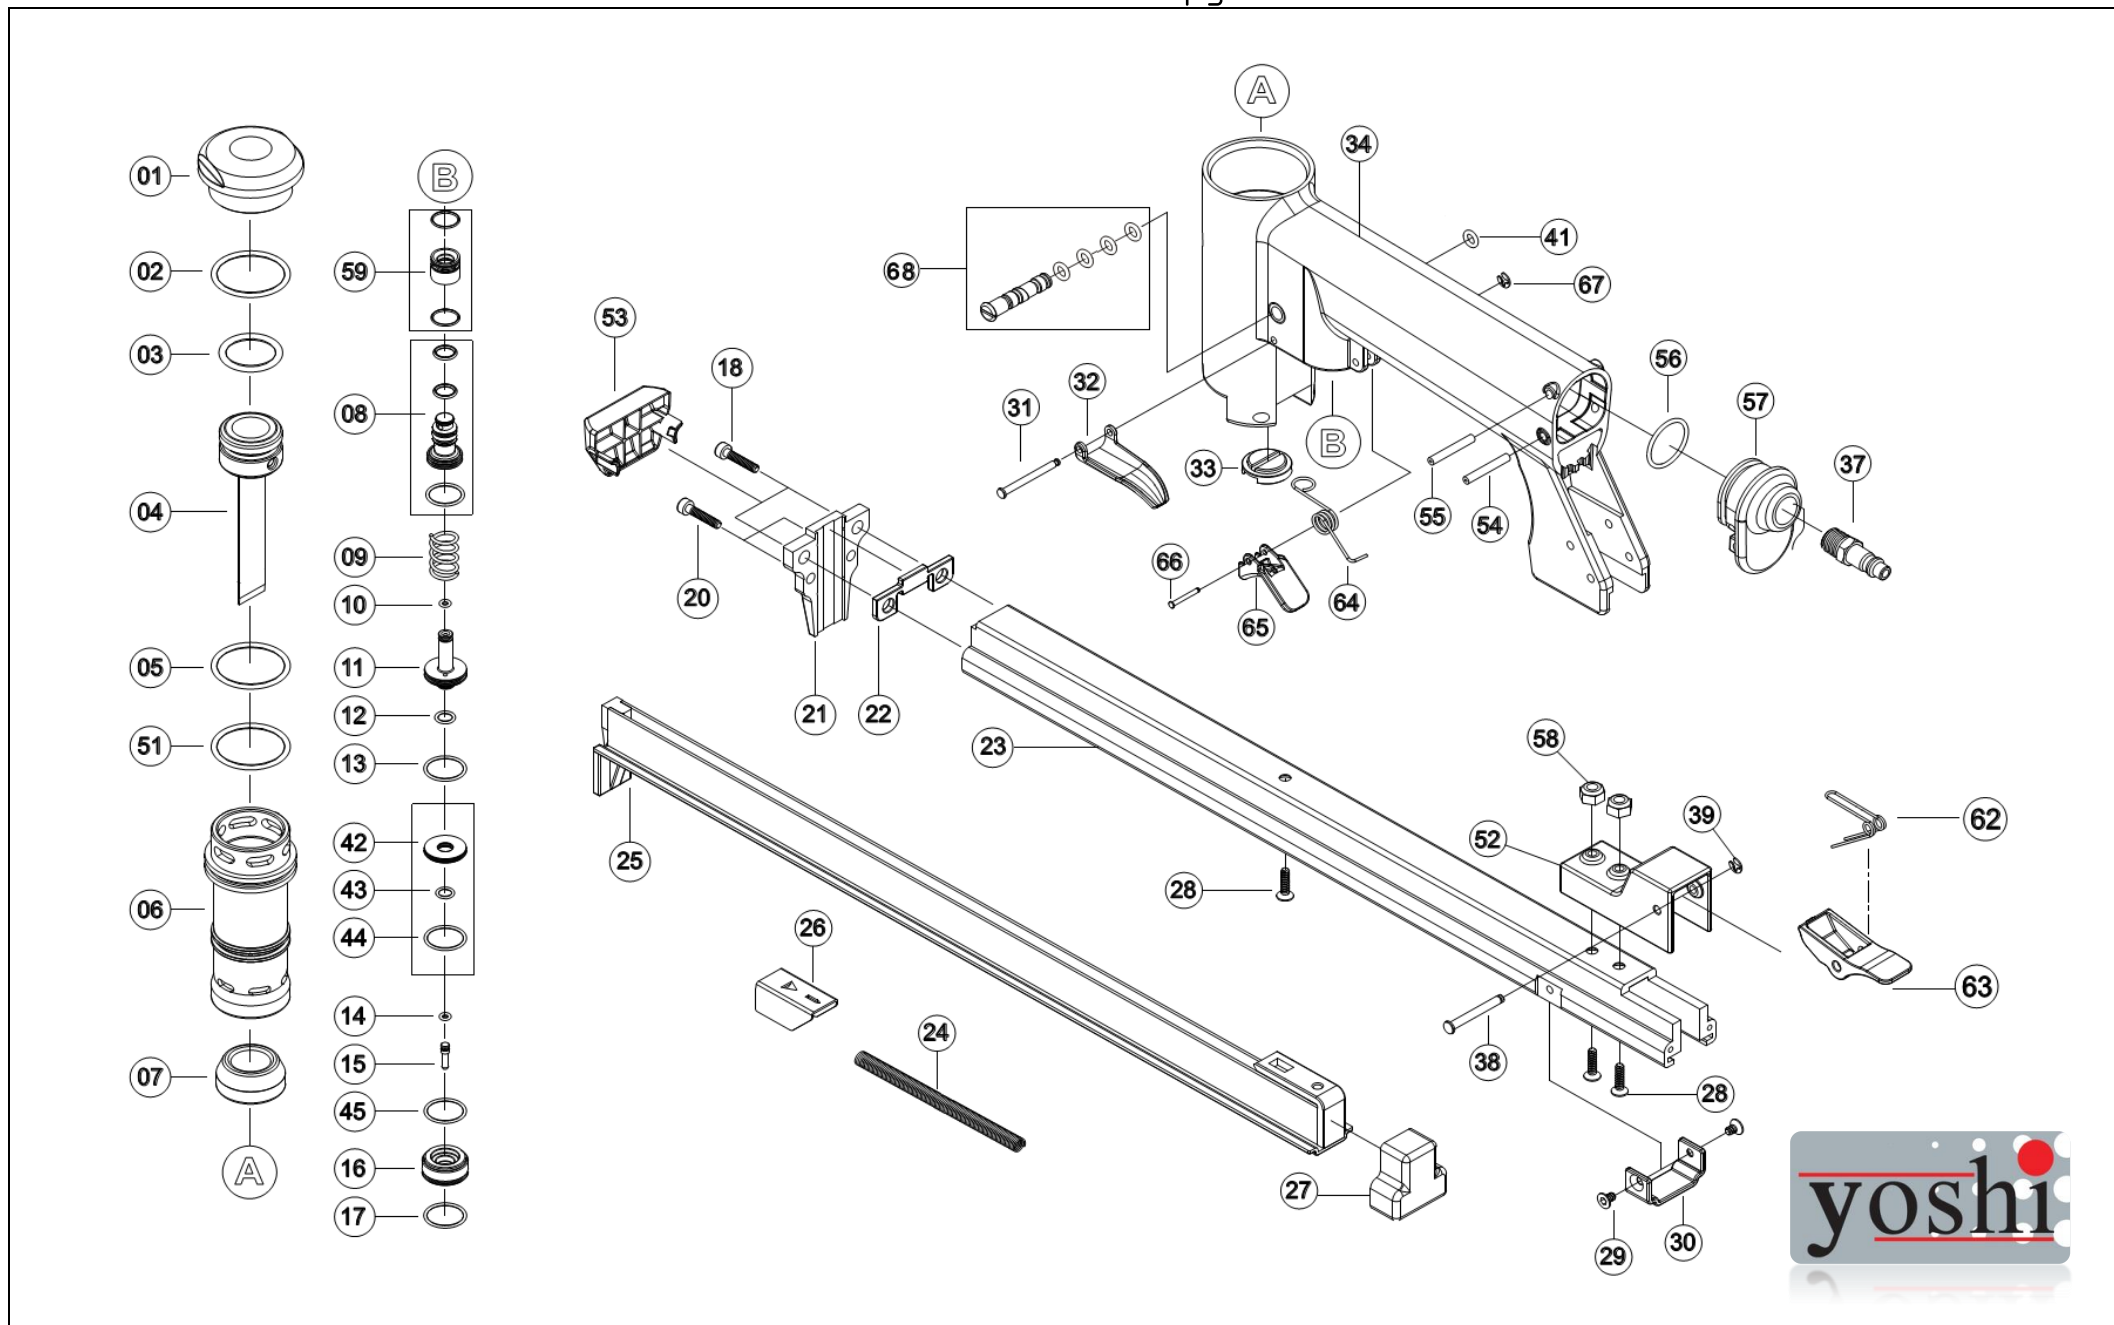

# Лист запасных частей для инструмента YOSHI 8016A-LM

Поз.	Обозначение	Количество	Наименование
1	18012	1	Крышка верхняя
2	90036	1	Кольцо уплотнительное (0)
3	90001	1	Кольцо уплотнительное (0)
4	18020	1	Боёк с поршнем
5	90034	1	Кольцо уплотнительное (0)
6	18041	1	Цилиндр
7	18050	1	Амортизатор
8	18060-1	1	Клапан курка с уплотнениями
9	18070	1	Пружина
10	90055	1	Кольцо уплотнительное (0)
11	18090	1	Плунжер клапана курка
12	90006	1	Кольцо уплотнительное (0)
13	90008	1	Кольцо уплотнительное (0)
14	90009	1	Кольцо уплотнительное (0)
15	18110	1	Шток клапана курка
16	18130	1	Корпус клапана курка
17	90007	1	Кольцо уплотнительное (0)
18	91013-1	2	Винт
20	91001	2	Винт
21	18140	1	Носик
22	18150	1	Пластина
23	18161	1	Магазин
24	18171	1	Пружина
25	18181	1	Слайдер
26	18190	1	Толкатель
27	18200	1	Накладка слайдера
28	93001	3	Винт
29	93003	2	Винт
30	18210	1	Ограничитель
31	18220	1	Ось
32	18230	1	Курок

Поз.	Обозначение	Количество	Наименование
33	18240	1	Пятак
34	18487	1	Корпус
37	94001-1	1	Штекер БРС М1/4"
38	18291	1	Ось
39	95001	1	Кольцо стопорное
41	90010	1	Кольцо уплотнительное (0)
42	18310	1	Диск
43	90005	1	Кольцо уплотнительное (0)
44	90033	1	Кольцо уплотнительное (0)
45	90033	1	Кольцо уплотнительное (0)
51	90015	1	Кольцо уплотнительное (0)
52	18340	1	Кронштейн
53	18330	1	Крышка носика
54	96002	1	Штифт
55	96001	1	Штифт
56	90035	1	Кольцо уплотнительное (0)
57	18360	1	Крышка задняя
58	97003	2	Гайка
59	18350-1	1	Стакан клапана курка
62	18272	1	Пружина
63	18284	1	Фиксатор
64	18390	1	Пружина
65	28100	1	Предохранитель
66	18370	1	Ось
67	95002	1	Кольцо стопорное
68	18329-1	1	Регулятор
71	90071	1	Кольцо уплотнительное (0)
72	90103	1	Кольцо уплотнительное (0)
74	18323	1	Крышка регулятора
75	98012	1	Винт
76	90097	1	Кольцо уплотнительное (0)